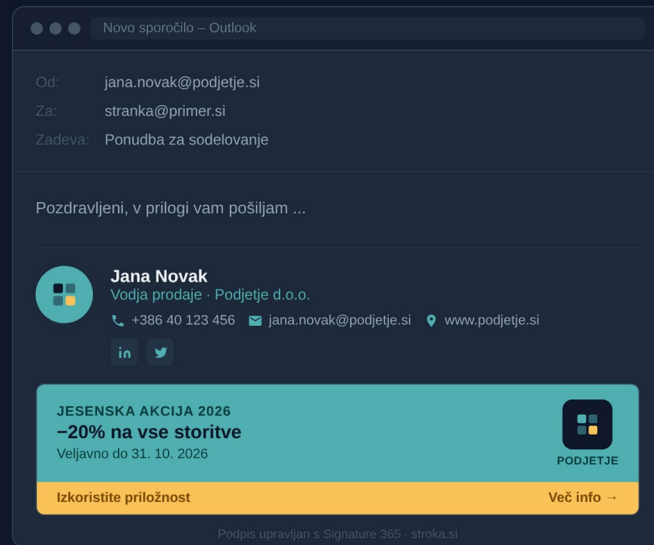

Podpis, ki pusti vtis.

Enotni, profesionalni e-poštni podpisi za celotno podjetje.
Upravljanje na enem mestu, vidnost na vseh napravah.

100%
naprav

M365
partner

ISO
27001

BY **strokasi**

Centralizirano upravljanje e-poštnih podpisov.

Signature 365 je oblachna rešitev, ki vašemu podjetju omogoča enotno, profesionalno upravljanje e-poštnih podpisov za vse zaposlene — iz enega portala, na vseh napravah, brez ročnega nastavljanja.

signature365.stroka.si/admin		
Prodaja & Marketing	23 usr	Aktivno
Vodstvo podjetja	5 usr	Aktivno
Tehnična podpora	12 usr	Osnutek
Splošni podpis	61 usr	Aktivno