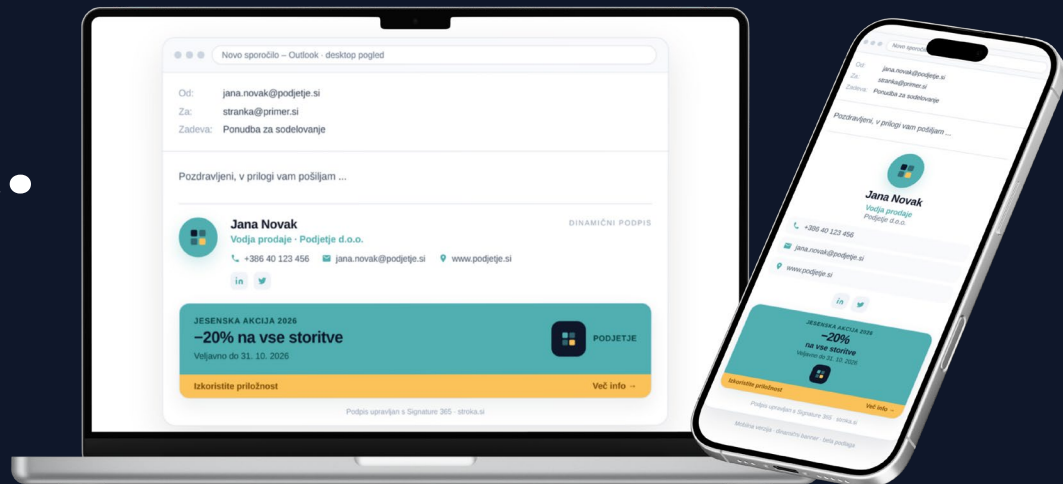

Stopite v stik.